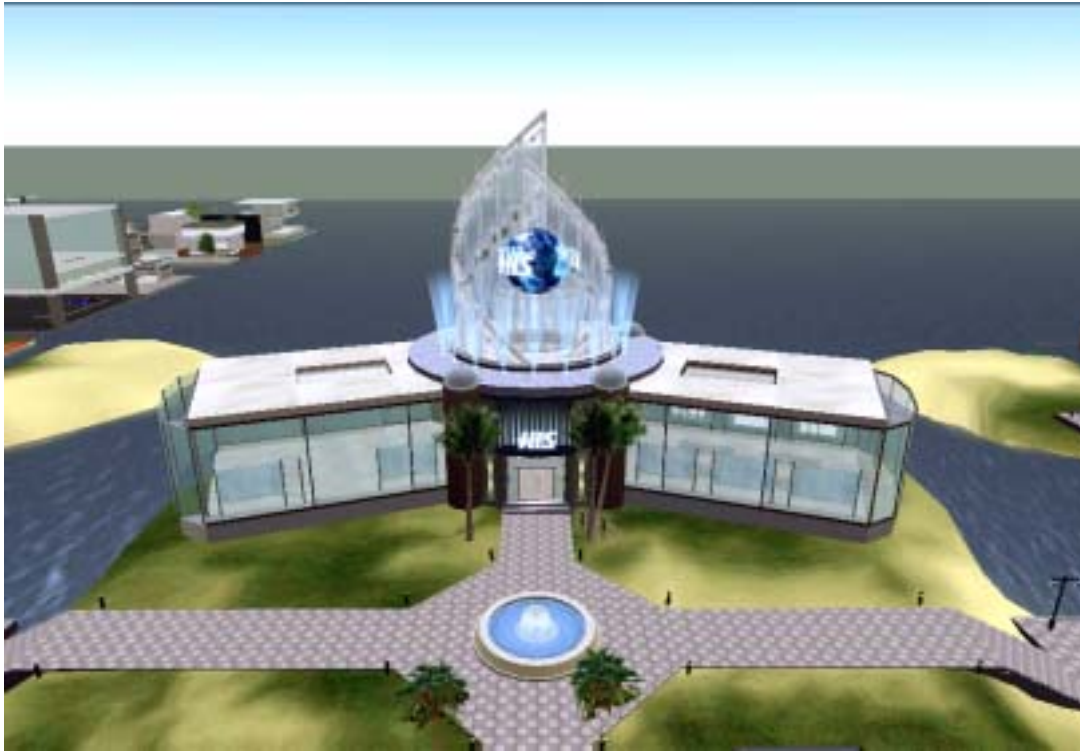

別添資料: SecondLife 内店舗 「H.I.S. 旅 SL(タビスル) イメージ

1. 上空俯瞰イメージ(正面)

2. 上空俯瞰イメージ(斜め)

3. 店内イメージ(正面)

4. 店内イメージ(天井)

5. バーチャルトラベルステーション

6. MagSL Tokyo 上空イメージ